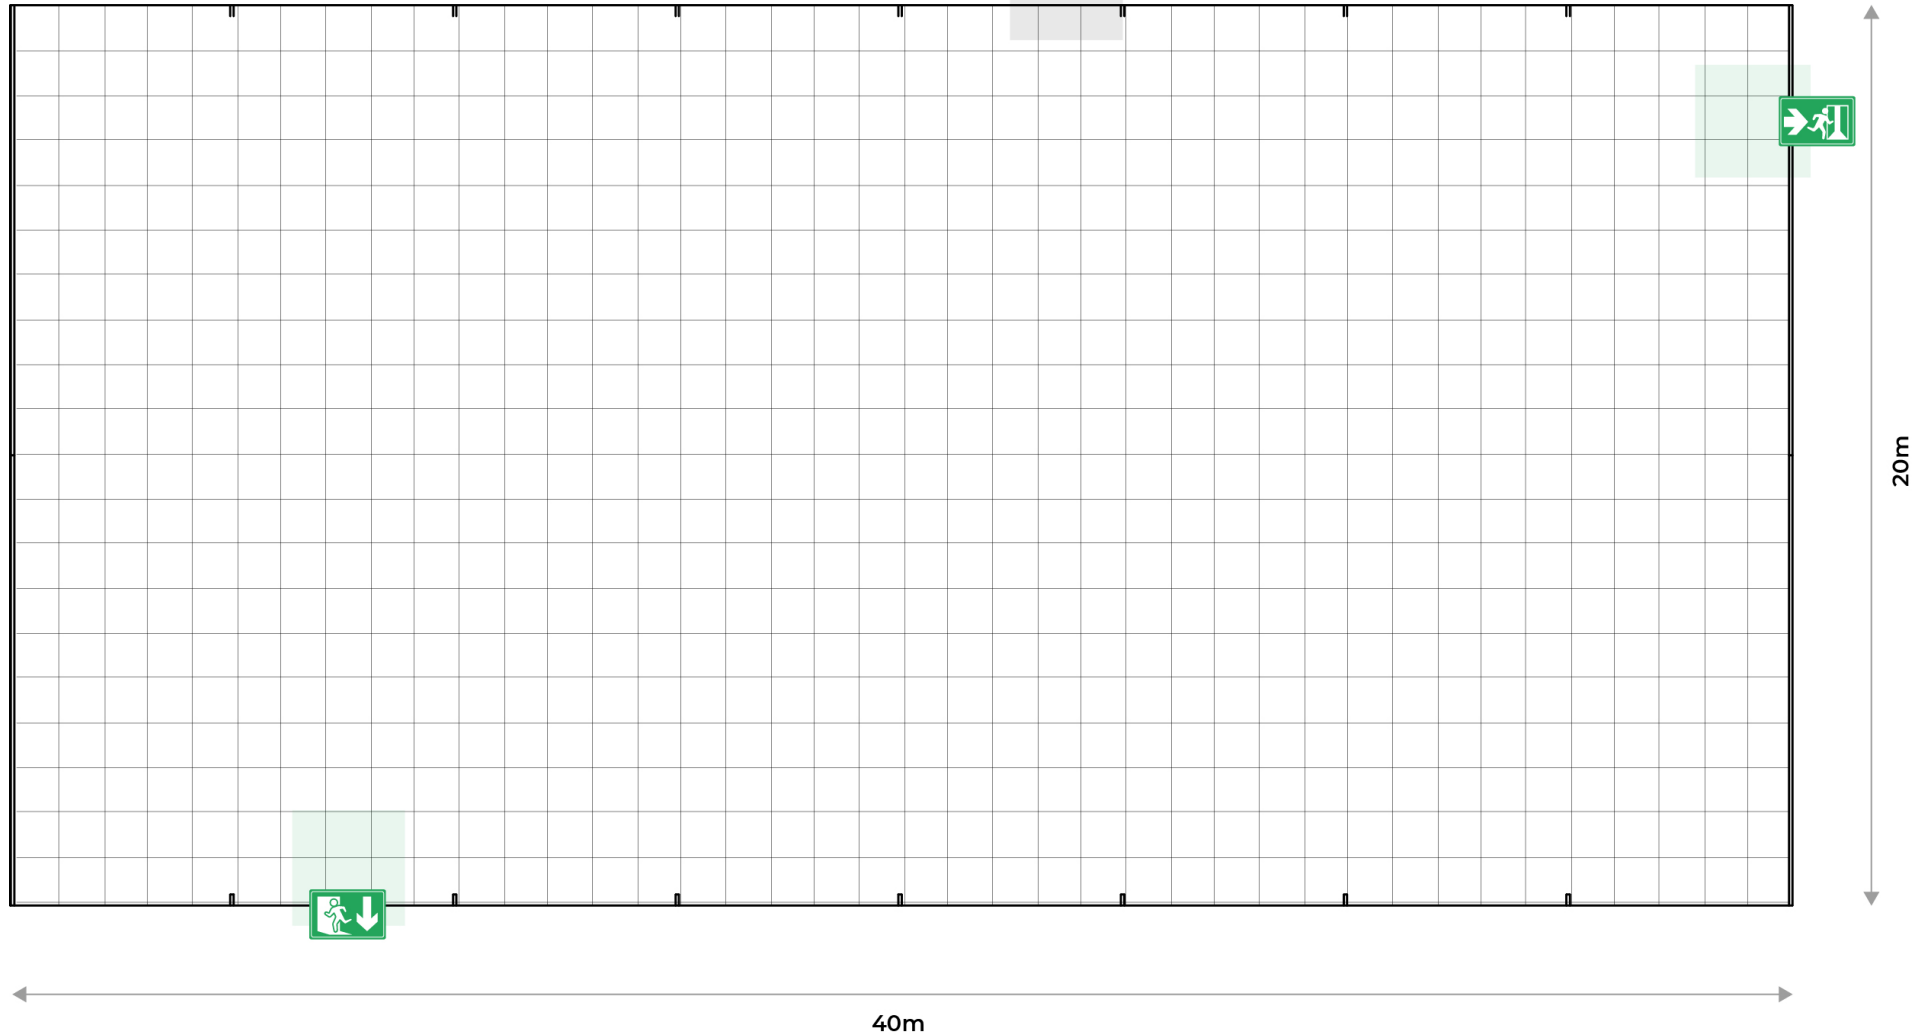

## LÉGENDE

□ 1 carreau = 1m<sup>2</sup>

## OUTILS

Stand 3x3m

Stand 2x2m

Stand 1x1m

## LÉGENDE

□ 1 carreau = 9m<sup>2</sup>